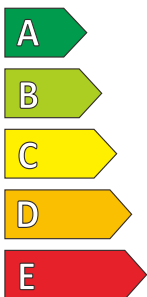

COMPASAL

SMACHER

225/35ZR20

93W XL

ENERG

COMPASAL

3CL152H1

225/35ZR20 93 W

C1

D